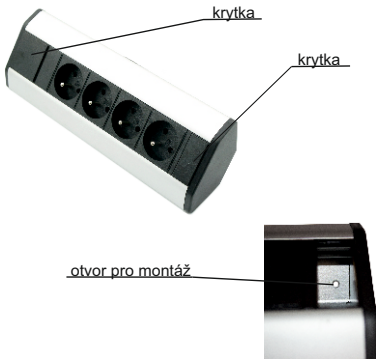

Návod k použití

(CZ)

Přípojná rohová zásuvková lišta 4x 230V

4739351

MODERNÍ DESIGN
SNADNÁ INSTALACE

NEPŘEHLÉDNĚTE

- Před použitím výrobku si pečlivě přečtěte tento návod a bezpečnostní upozornění, abyste předešli případným škodám, či zranění.
- Ponechte si tento návod k obsluze, abyste si jej mohli znovu kdykoliv přečíst!
- Tento návod k obsluze je součástí výrobku a obsahuje důležité pokyny k uvedení výrobku do provozu a k jeho obsluze.
- Jestliže výrobek předáte jiným osobám, dbejte na to, abyste jim odevzdali i tento návod k obsluze.
- Obsah tohoto návodu je vázán autorskými zákony a bez písemného souhlasu firmy FK technics, spol. s r.o., nesmí být jeho obsah reprodukován.

POPIS PRODUKTU

Rohová zásuvková lišta vhodná pro pracovní desky, stoly ale i kuchyně a nábytek - prostě tam, kde potřebujete síťové zásuvky. Elegantní, jednoduché a praktické.

INSTALACE

Sejměte krytky na obou stranách pomocí šroubováku. Přiložte zásuvkovou lištu na zvolené místo, naznačte bod pro vrtání a vyvrtejte vhodné otvory dle přiložených hmoždinek. Přišroubujte zásuvkovou lištu a připevněte zpět krytky. Zapojte síťový kabel do zásuvky.

TECHNICKÉ PARAMETRY

- Zatížitelnost (W): 3500
- Max. napětí: 230 V AC
- Max. proud: 16 A
- Krytí: IP20
- Materiál: Al, ABS, Fe
- Pojistka: ano
- Signalizace: ne
- Počet zásuvek: 4
- Délka přívodního kabelu: 1,8 m
- Rozměry: 276 x 100 x 50 mm